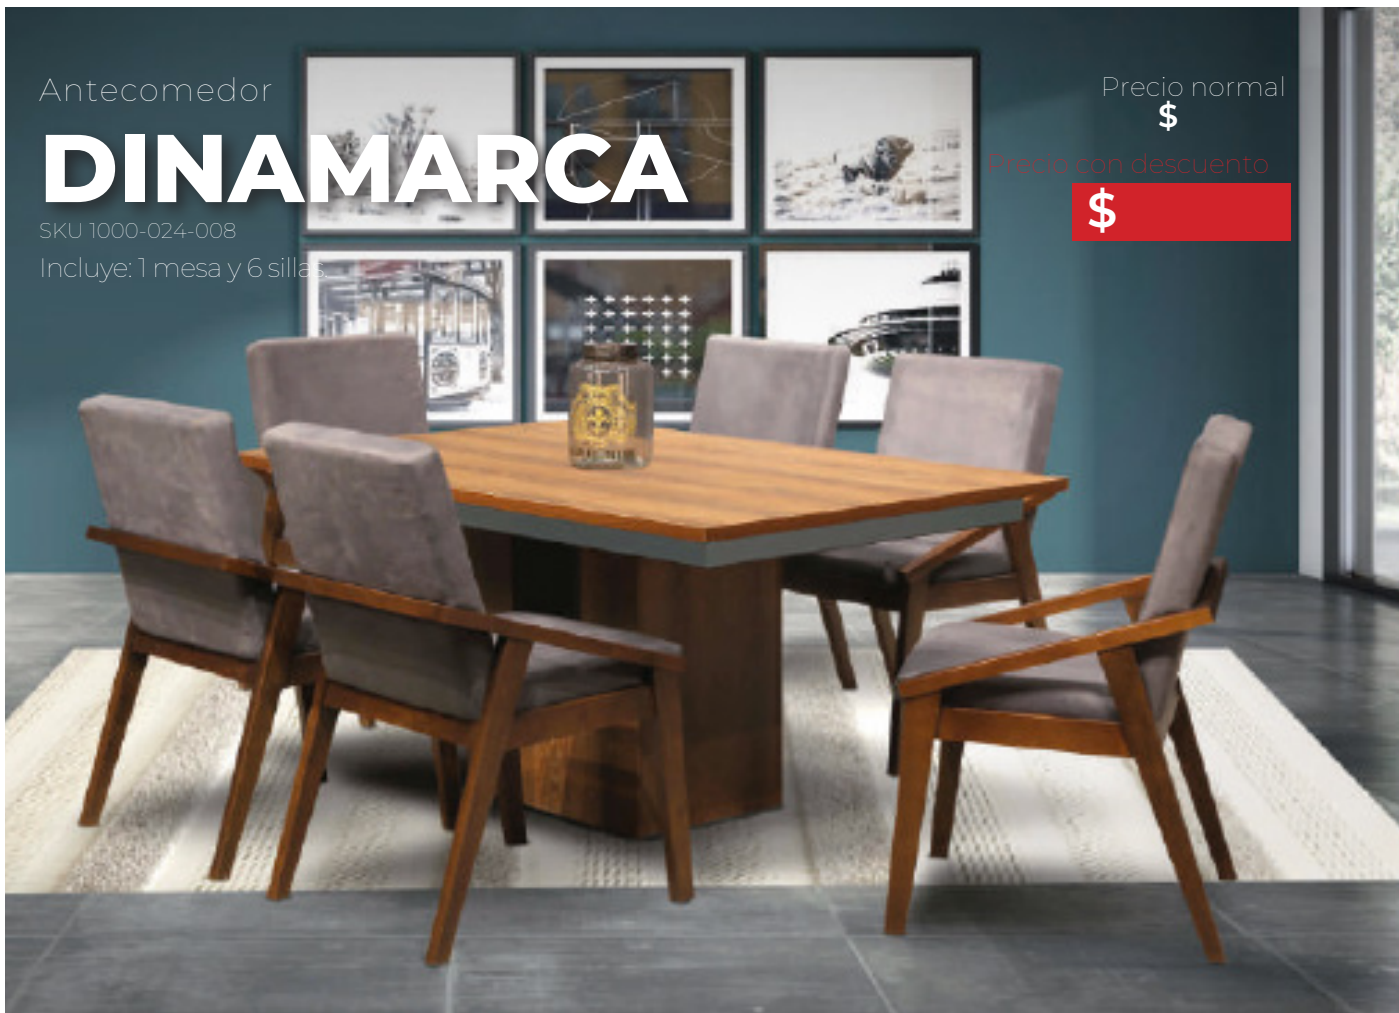

Antecomedor

DINAMARCA

SKU 1000-024-008

Incluye: 1 mesa y 6 sillas

Precio normal

\$

Precio con descuento

\$