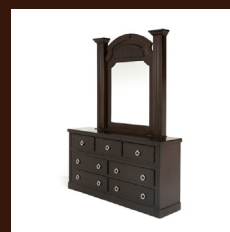

Incluye: Cabecera, 2 buros, cómoda y luna. (No incluye base ni colchón).

RECÁMARA KING SIZE ITALIA

SKU: 1000-019-396

Precio normal
\$

Precio con descuento
\$

Incluye: Cabecera, 2 buros, cómoda + luna. (No incluye base ni colchón).