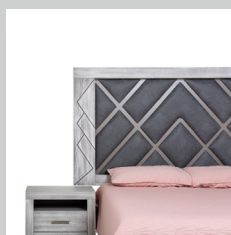

RECÁMARA KING SIZE

URBAN

SKU: 1000-019-474

Precio normal

$

Precio con descuento

$

Incluye: Cabecera, 2 buros, cómoda y luna. (No incluye base ni colchón).

RECÁMARA KING SIZE

VENUS

SKU: 1000-018-520

Precio normal

$28,249

Precio con descuento

$19,774

Incluye: Cabecera, 2 buros, cómoda y luna. (No incluye base, colchón y silla).