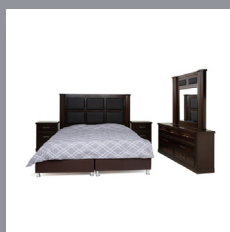

RECÁMARA KING SIZE
VICTORIA

SKU: 1000-019-404

Precio normal
$29,129

Precio con descuento
$20,390

Incluye: Cabecera, 2 buros, cómoda + luna. (No incluye base ni colchón).

RECÁMARA KING SIZE
MALLORCA

SKU: 1000-019-443

Precio normal
$29,129

Precio con descuento
$20,390

Incluye: Cabecera, 2 buros, cómoda + luna. (No incluye base ni colchón).