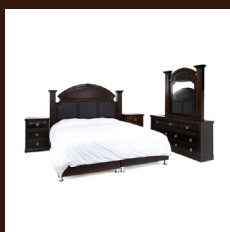

Incluye: Cabecera, 2 buros, cómoda y luna. (No incluye base ni colchón).

RECÁMARA KING SIZE ITALIA

SKU: 1000-019-396

Precio normal
\$

Precio con descuento
\$

Incluye: Cabecera, 2 buros, cómoda + luna. (No incluye base ni colchón).