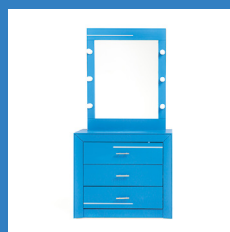

Incluye: Cabecera, 2 buros, cómoda + luna. (No incluye base ni colchón).

RECÁMARA KING SIZE
ANDREA

SKU: 1000-023-089

Precio normal
\$8,139

Precio con descuento
\$5,697

Incluye: Cabecera, 2 buros y luna. (No incluye base ni colchón).