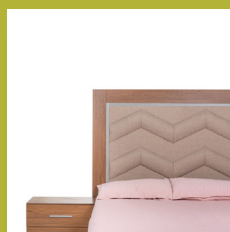

Precio con descuento
\$17,786

Incluye: Cabecera, 2 buros, cómoda y luna. (No incluye base ni colchón).

RECÁMARA KING SIZE

TESSA

SKU: 1000-019-317

Precio normal
\$23,019

Precio con descuento
\$16,113

Incluye: Cabecera, 2 buros, cómoda y luna. (No incluye base ni colchón).