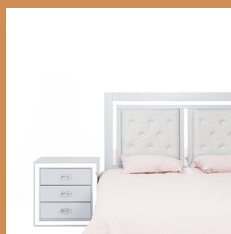

\$

Incluye: Cabecera, 2 buros, cómoda y luna. (No incluye base ni colchón).

RECÁMARA KING SIZE

VENUS

SKU: 1000-018-520

Precio normal

\$28,249

Precio con descuento