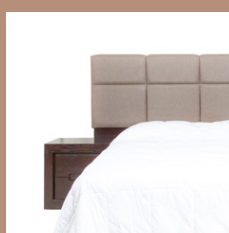

RECÁMARA KING SIZE

NAOBI

SKU: U1000-012-251

Precio normal
\$37,419

Precio con descuento
\$26,193

Incluye: Cabecera, 2 buros, cómoda + luna. (No incluye base ni colchón).

RECÁMARA KING SIZE
SOY UNA ESTRELLA

SKU: 1000-023-069