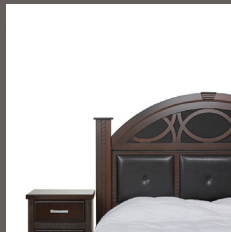

RECÁMARA KING SIZE CATALINA

SKU: 1000-023-130

Precio normal

\$

Precio con descuento

\$

Incluye: Cabecera, 2 buros y cómoda y luna. (No incluye base ni colchón).

RECÁMARA KING SIZE MÉXICO