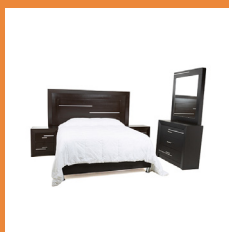

RECÁMARA KING SIZE ISABELA

SKU: 1000-023-086

Precio normal
$12,539

Precio con descuento
$8,777

Incluye: Cabecera, 2 buros y cómoda + luna. (No incluye base ni colchón).

RECÁMARA KING SIZE ISABELA

SKU: 1000-023-086

Precio normal
$12,539

Precio con descuento
$8,777

Incluye: Cabecera, 2 buros y cómoda + luna. (No incluye base ni colchón).