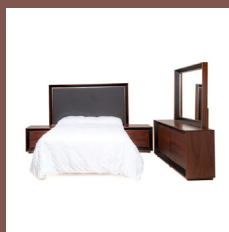

SKU: 1000-023-095

Precio normal

\$37,049

Precio con descuento

\$25,934

Incluye: Cabecera, 2 buros y cómoda + luna. (No incluye base ni colchón).

RECÁMARA KING SIZE

PORTO