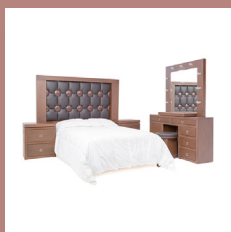

Precio con descuento
\$16,561

Incluye: Cabecera, 2 buros, cómoda y luna. (No incluye base ni colchón).

RECÁMARA KING SIZE ASTON

SKU: 1000-018-511

Precio normal
\$27,909

Precio con descuento
\$19,536

Incluye: Cabecera, 2 buros, cómoda + luna, 1 banco y focos.
(No incluye base ni colchón).