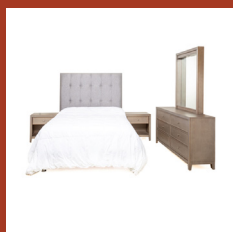

RECÁMARA QUEEN SIZE MADISON

SKU: U1000-012-773

Precio normal
\$28,269

Precio con descuento

\$19,788

Incluye: Cabecera, 2 buros, cómoda + luna. (No incluye base ni colchón).

RECÁMARA KING SIZE BELGICA

SKU: 1000-019-918