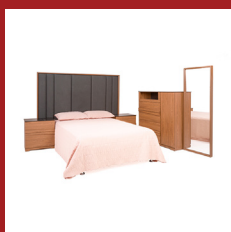

RECÁMARA KING SIZE GIRONA

SKU: 1000-023-651

Precio normal

Precio con descuento

Incluye: Cabecera, 2 buros, 1 ropero y cómoda + luna. (No incluye base ni colchón).

RECÁMARA KING SIZE CRETA

SKU: 1000-023-653

Precio normal
$28,669

Precio con descuento
$20,068

Incluye: Cabecera, 2 buros, cómoda y luna. (No incluye base ni colchón).