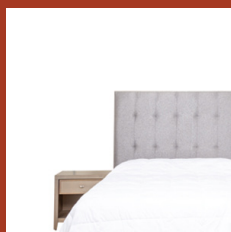

RECÁMARA QUEEN SIZE MADISON

SKU: U1000-012-773

Precio normal
\$28,269

Precio con descuento

\$19,788

Incluye: Cabecera, 2 buros, cómoda + luna. (No incluye base ni colchón).

RECÁMARA KING SIZE BELGICA

SKU: 1000-019-918