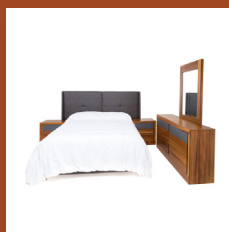

Precio con descuento
\$20,068

Incluye: Cabecera, 2 buros, cómoda y luna. (No incluye base ni colchón).

RECÁMARA KING SIZE

PRADO

SKU: U1000-012-076

Precio normal
\$29,349

Precio con descuento
\$20,544

Incluye: Cabecera, 2 buros y cómoda + luna. (No incluye base ni colchón).