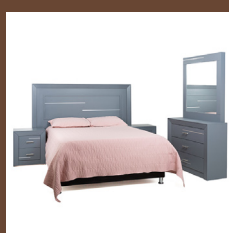

Precio con descuento
\$8,777

Incluye: Cabecera, 2 buros y cómoda + luna. (No incluye base ni colchón).

RECÁMARA KING SIZE ISABELA

SKU: 1000-023-086

Precio normal
\$12,539

Precio con descuento
\$8,777

Incluye: Cabecera, 2 buros y cómoda + luna. (No incluye base ni colchón).