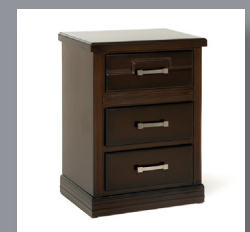

RECÁMARA KING SIZE
VICTORIA

SKU: 1000-019-404

Precio normal
$29,129

Precio con descuento
$20,390

Incluye: Cabecera, 2 buros, cómoda + luna. (No incluye base ni colchón).

RECÁMARA KING SIZE
MALLORCA

SKU: 1000-019-443

Precio normal
$29,129

Precio con descuento
$20,390

Incluye: Cabecera, 2 buros, cómoda + luna. (No incluye base ni colchón).