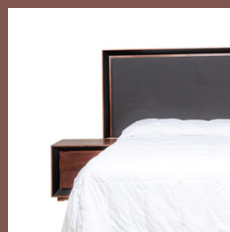

SKU: 1000-023-095

Precio normal

\$37,049

Precio con descuento

\$25,934

Incluye: Cabecera, 2 buros y cómoda + luna. (No incluye base ni colchón).

RECÁMARA KING SIZE

PORTO