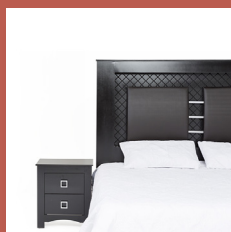

RECÁMARA KING SIZE ZAFRA

SKU: 1000-019-046

Precio normal

Precio con descuento

Incluye: Cabecera, 2 buros, cómoda y luna. (No incluye base ni colchón).

RECÁMARA KING SIZE DAVINCI

SKU: 1000-019-044

Precio normal
$23,659

Precio con descuento
$16,561

Incluye: Cabecera, 2 buros, cómoda y luna. (No incluye base ni colchón).