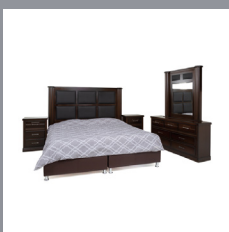

RECÁMARA KING SIZE
VICTORIA

SKU: 1000-019-404

Precio normal
$29,129

Precio con descuento
$20,390

Incluye: Cabecera, 2 buros, cómoda + luna. (No incluye base ni colchón).

RECÁMARA KING SIZE
MALLORCA

SKU: 1000-019-443

Precio normal
$29,129

Precio con descuento
$20,390

Incluye: Cabecera, 2 buros, cómoda + luna. (No incluye base ni colchón).