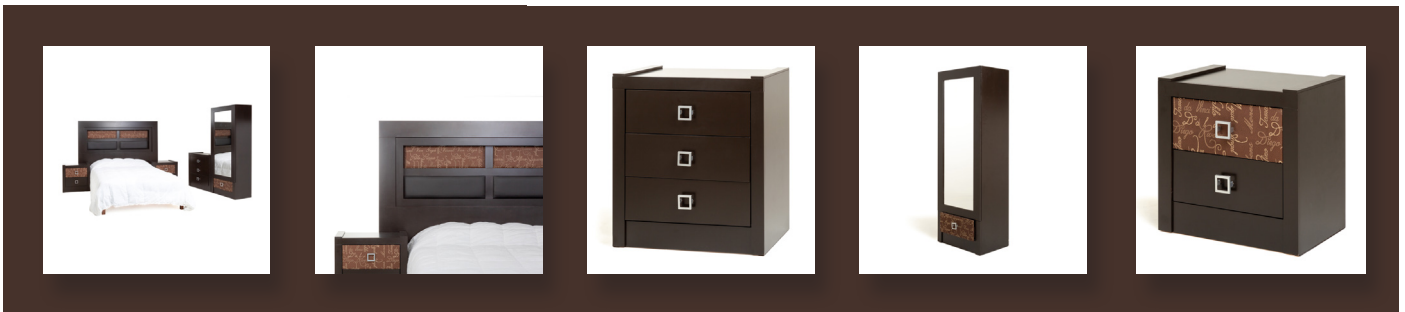

\$

Incluye: Cabecera, 2 buros, cómoda y luna. (No incluye base ni colchón).

RECÁMARA KING SIZE

VENUS

SKU: 1000-018-520

Precio normal

\$28,249

Precio con descuento

\$19,774

Incluye: Cabecera, 2 buros, cómoda y luna. (No incluye base, colchón y silla).

RECÁMARA KING SIZE
BUCHANANS

SKU: 1000-019-540

Precio normal
\$27,579

Precio con descuento
\$19,305

Incluye: Cabecera, 2 buros, cómoda y luna. (No incluye base ni colchón).

RECÁMARA MATRIMONIAL
BUCHANANS

SKU: 1000-023-147

Precio normal
\$26,449

Precio con descuento
\$18,514

Incluye: Cabecera, 2 buros, cómoda y luna. (No incluye base ni colchón).

RECÁMARA KING SIZE EMPORIO

SKU: 1000-019-972