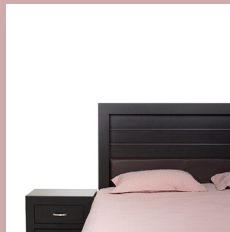

RECÁMARA KING SIZE VALENTINA

SKU: 1000-019-625

Precio normal
$

Precio con descuento
$

Incluye: Cabecera, 2 buros, cómoda y luna. (No incluye base ni colchón).