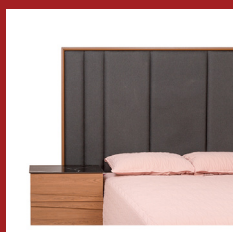

RECÁMARA KING SIZE GIRONA

SKU: 1000-023-651

Precio normal

Precio con descuento

Incluye: Cabecera, 2 buros, 1 ropero y cómoda + luna. (No incluye base ni colchón).

RECÁMARA KING SIZE CRETA

SKU: 1000-023-653

Precio normal
$28,669

Precio con descuento
$20,068

Incluye: Cabecera, 2 buros, cómoda y luna. (No incluye base ni colchón).