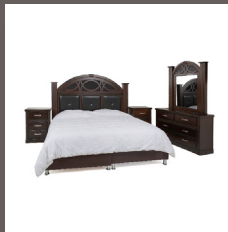

RECÁMARA KING SIZE CATALINA

SKU: 1000-023-130

Precio normal

\$

Precio con descuento

\$

Incluye: Cabecera, 2 buros y cómoda y luna. (No incluye base ni colchón).

RECÁMARA KING SIZE MÉXICO