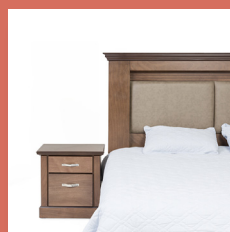

Precio normal
\$37,169

Precio con descuento
\$26,018

Incluye: Cabecera, 2 buros, cómoda + luna. (No incluye base ni colchón).

RECÁMARA KING SIZE MERLOT

SKU: 1000-019-973

Precio normal

Precio con descuento

Incluye: Cabecera, 2 buros, cómoda y luna. (No incluye base ni colchón).