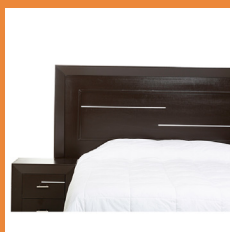

RECÁMARA KING SIZE ISABELA

SKU: 1000-023-086

Precio normal
$12,539

Precio con descuento
$8,777

Incluye: Cabecera, 2 buros y cómoda + luna. (No incluye base ni colchón).

RECÁMARA KING SIZE ISABELA

SKU: 1000-023-086

Precio normal
$12,539

Precio con descuento
$8,777

Incluye: Cabecera, 2 buros y cómoda + luna. (No incluye base ni colchón).