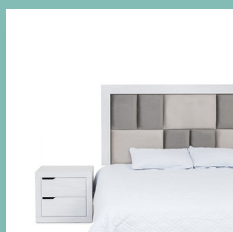

RECÁMARA QUEEN SIZE MADISON

SKU: U1000-012-773

Precio normal
$28,269

Precio con descuento

$19,788

Incluye: Cabecera, 2 buros, cómoda + luna. (No incluye base ni colchón).

RECÁMARA KING SIZE BELGICA

SKU: 1000-019-918

Precio normal
$

Precio con descuento

$

Incluye: Cabecera, 2 buros, cómoda y luna. (No incluye base ni colchón).