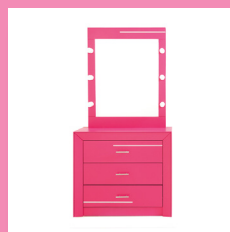

RECÁMARA KING SIZE
SOY UNA ESTRELLA

SKU: 1000-023-069

Precio normal
$13,689

Precio con descuento
$9,582

Incluye: Cabecera, 2 buros, cómoda + luna. (No incluye base ni colchón).

RECÁMARA KING SIZE
SOY UNA ESTRELLA

SKU: 1000-023-069

Precio normal
$13,689

Precio con descuento
$9,582

Incluye: Cabecera, 2 buros, cómoda + luna. (No incluye base ni colchón).